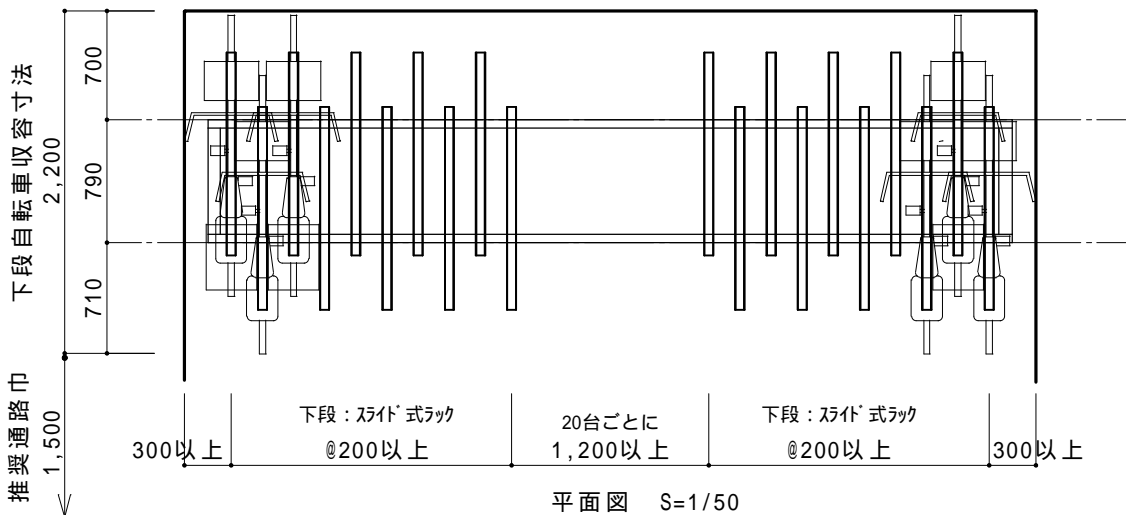

## 製品仕様

・ZAM製（高耐食溶融メッキ鋼板）	
・亜鉛メッキ鋼板（粉体焼付塗装：ライトベージュ）	
下段固定フレーム	□-59.6x52x2.3

側面図 S=1/50

正面図 S=1/50

平面図 S=1/50