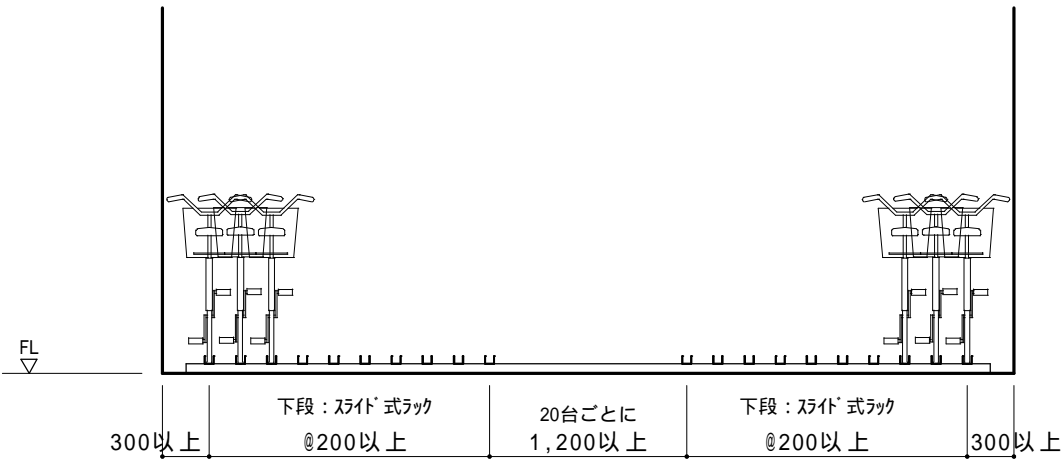

スライド式ラック：ちゃりぴたSS型

製品仕様

・ZAM製（高耐食溶融メッキ鋼板）	
・亜鉛メッキ鋼板（粉体焼付塗装：ライトベージュ）	
下段固定フレーム	□-59.6x52x2.3

正面図 S=1/50

《お願い事項》

- ・駐輪機設置場所の床勾配は、前後方向0.5%（最大1.5%）以下左右方向0%（最大0.5%）でお願い致します。
- ・製品の仕様は、予告なく変更する場合がありますのでご了承ください。