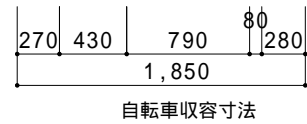

スライド式ラック：ちゃりぴたSS型

製品仕様

・ZAM製（高耐食溶融メッキ鋼板）	
・亜鉛メッキ鋼板（粉体焼付塗装：ライトベージュ）	
下段固定フレーム	□-59.6x52x2.3

側面図 S=1/50