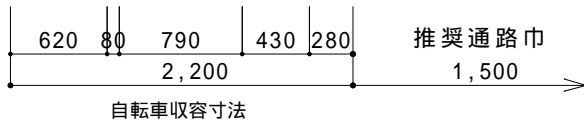

スライド式ラック：ちゃりぴたSS型

製品仕様

・ZAM製（高耐食溶融メッキ鋼板）	
・亜鉛メッキ鋼板（粉体焼付塗装：ライトベージュ）	
下段固定フレーム	□-59.6x52x2.3

側面図 S=1/50